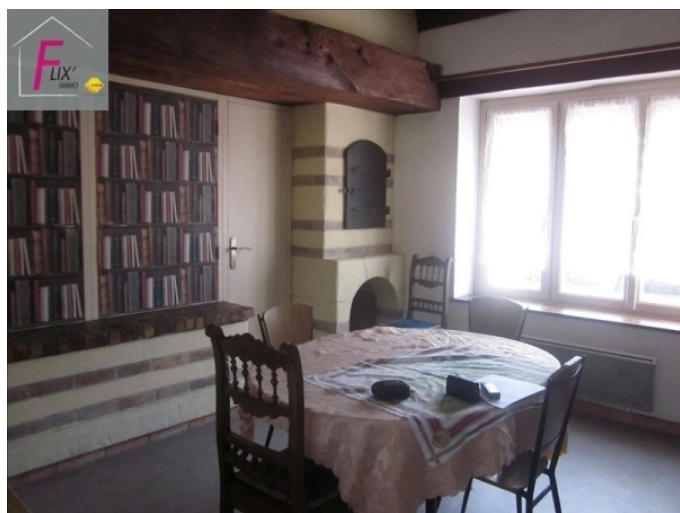

80620 Domart-en-Ponthieu

DESCRIPTION

Appartement centre de village, proche commodités, écoles, commerces, crèche : comprenant : une pièce de vie avec cuisine aménagée, une chambre, une salle de douches avec wc, un salon, surface habitable 44 m2 prix 469.56 EUR mensuel hors + 21.17 charges (ordures ménagères, charges fixes). Frais d'agence 1/2 loyer soir 234.76 + 112.50 EUR d'état des lieux.