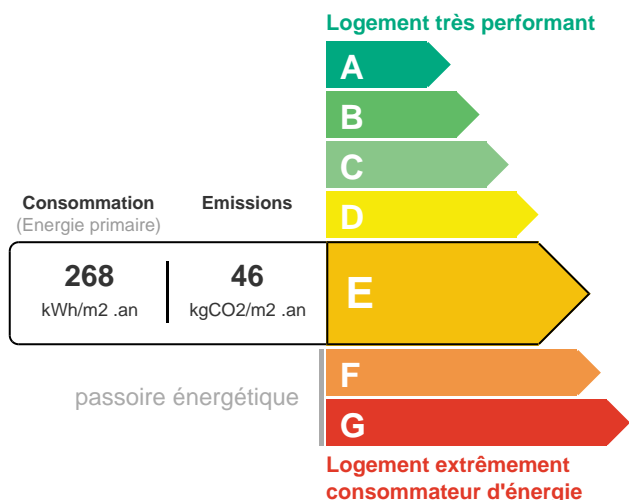

INFORMATIONS

Surface habitable : 135 m²
Nb pièce(s) : 8
Nb salle de bain : 2
Nb chambre(s) : 4
Surface terrain : 377 m²
Cuisine : Sans cuisine
Jardin : privatif

DPE / GES

HONORAIRES

Honoraires à la charge de l'acquéreur