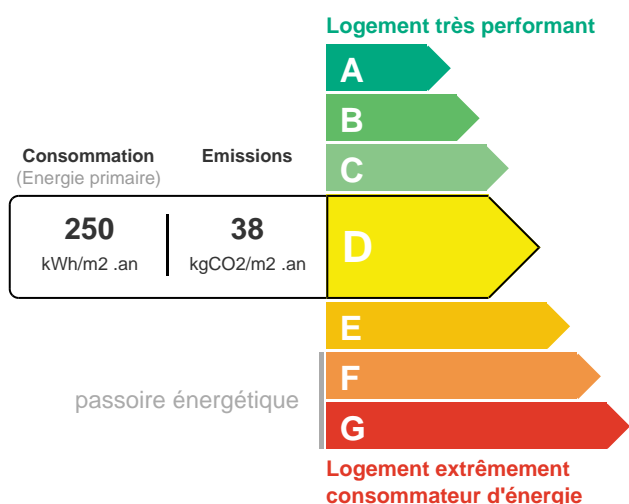

DPE / GES

HONORAIRES

Honoraires à la charge de l'acquéreur

VOTRE AGENCE

Flix'Immo - 38, Rue Roger Godard 80420 Flixecourt - Tél : 03 22 39 11 73 - Mail : contact@flix-immo.fr