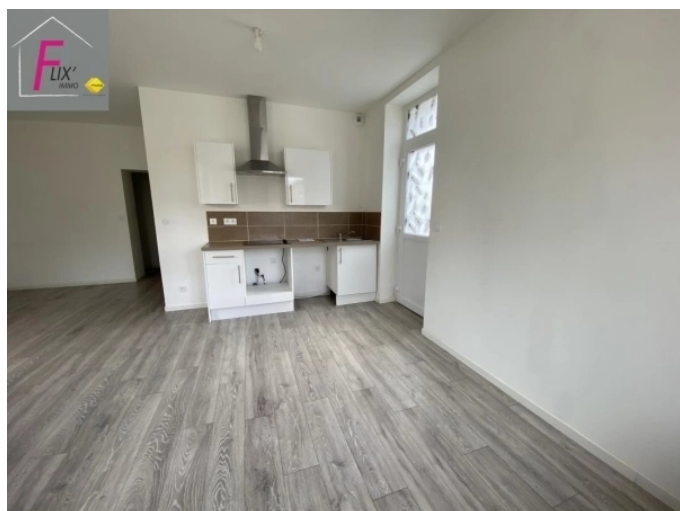

80780 Saint-Léger-lès-Domart

DESCRIPTION

Appartement RdC comprenant : une pièce de vie avec cuisine aménagée, salle de bains, wc, deux chambres, parking, surface habitable 56.80 m2 prix 585,00EUR mensuel hors charges, frais d'agence 292.50EUR à la charge du locataire plus 142 EUR d'état des lieux. Les consommations eau et électricité sont à la charge du locataire. Logement disponible le 30 mars 2024

INFORMATIONS

Surface habitable : 57 m²
Nb pièce(s) : 3
Nb chambre(s) : 2
Numéro de mandat : 5855
Cuisine : Sans cuisine

HONORAIRES

Honoraires : 435 €
Dépôt de garantie : 585 €
Honoraires état des lieux : 142 €